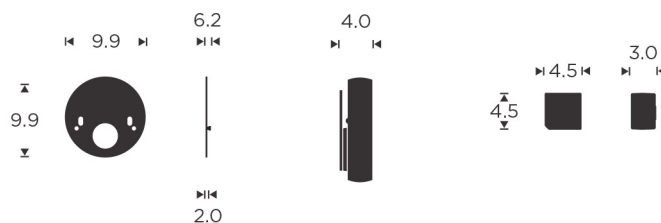

BASIS

Plaatsingsmogelijkheden	GEMONTEERD AAN DE MUUR	TAFELSTANDAARD
Gewicht 0,29 kg	0,32 kg	0,54 kg
Afmetingen (Ø x D) 12,8 x 3,8 cm	12,8 x 4,0 cm	12,8 x 11,1 x 11,7 cm

CONNECTIVITEIT

Communicatie met producten	Bluetooth LAN Wi-Fi 2,4/5 GHz	Bluetooth Wi-Fi 2,4/5 GHz
Voeding	USB-C DC 12 - 30V Power over Ethernet (PoE) - Optionele accessoire	USB-C Batterij Draadloos opladen (Qi-standaard)

TECHNISCH

Display Lcd-aanraakscherm Automatisch contrast/helderheid	Nabijheid Ontwaakt wanneer iemand in de buurt komt en gaat automatisch uit
Bediening Tweeweg bediening en status	

NUTTIGE INFORMATIE

Ontwerper Torsten Valeur, Valeur Designers	
Optioneel accessoire ACHTERPLAAT Voor het verbergen van grotere gaten in de muur. Materiaal: Aluminium	PoE-ADAPTER Voor verbergen in wandcontactdoos achter Beoremote Halo. IEEE-compliant