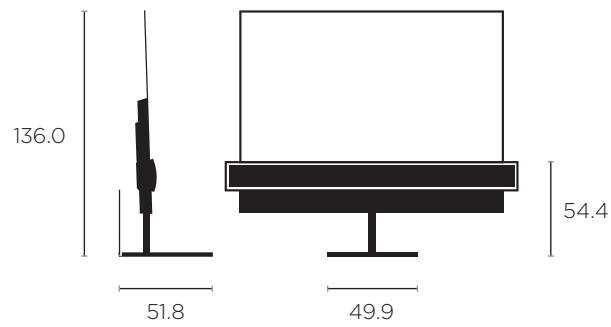

hoek van max. 90° naar weerszijden

- Vloerstand

**Gewicht**

- 55": 33,1 kg
- 65": 41,8 kg

Vloerstand: 25,2 kg  
Muurbeugel: 8,0 kg

Gemotoriseerde vloerstand

Vloerstand

AFMETINGEN EN  
PLAATSING:

Muurbeugel

Gemotoriseerde muurbeugel

Gemotoriseerde vloerstand

Vloerstand

SILVER