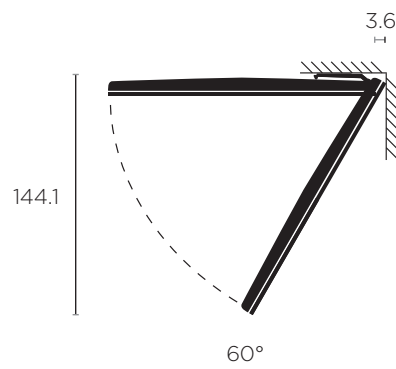

Gemotoriseerde vloerstand

Vloerstand

AFMETINGEN EN  
PLAATSING:

Muurbeugel

Gemotoriseerde muurbeugel

Gemotoriseerde vloerstand

Vloerstand

SILVER