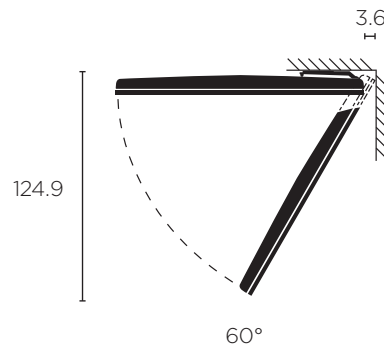

## INTERESSANT OM TE WETEN

**Ontwerper:**

Torsten Valeur, David Lewis Designers

**Gemotoriseerde vloerstand:**

designduo | smedegaard weis

AFMETINGEN EN  
PLAATSING:

Muurbeugel

Gemotoriseerde muurbeugel