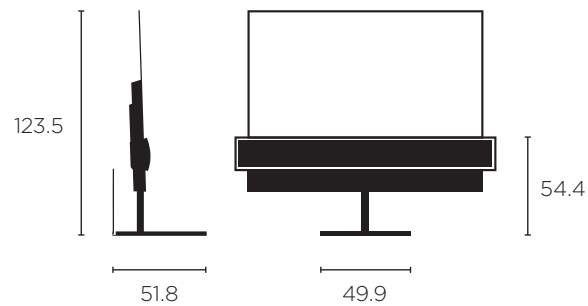

Gemotoriseerde vloerstand