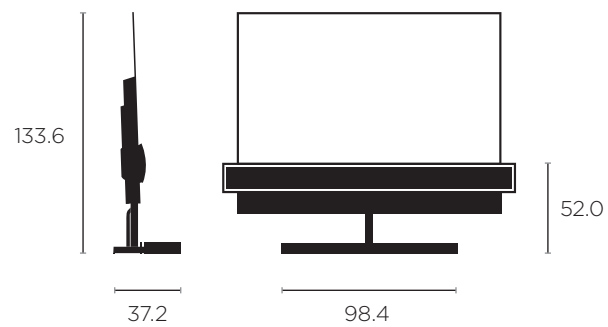

hoek van max. 90° naar weerszijden

- Vloerstand

**Gewicht**

- 55": 33,1 kg
- 65": 41,8 kg

Vloerstand: 25,2 kg  
Muurbeugel: 8,0 kg

Gemotoriseerde vloerstand

Vloerstand

AFMETINGEN EN  
PLAATSING:

Muurbeugel

Gemotoriseerde muurbeugel

Gemotoriseerde vloerstand

Vloerstand

SILVER