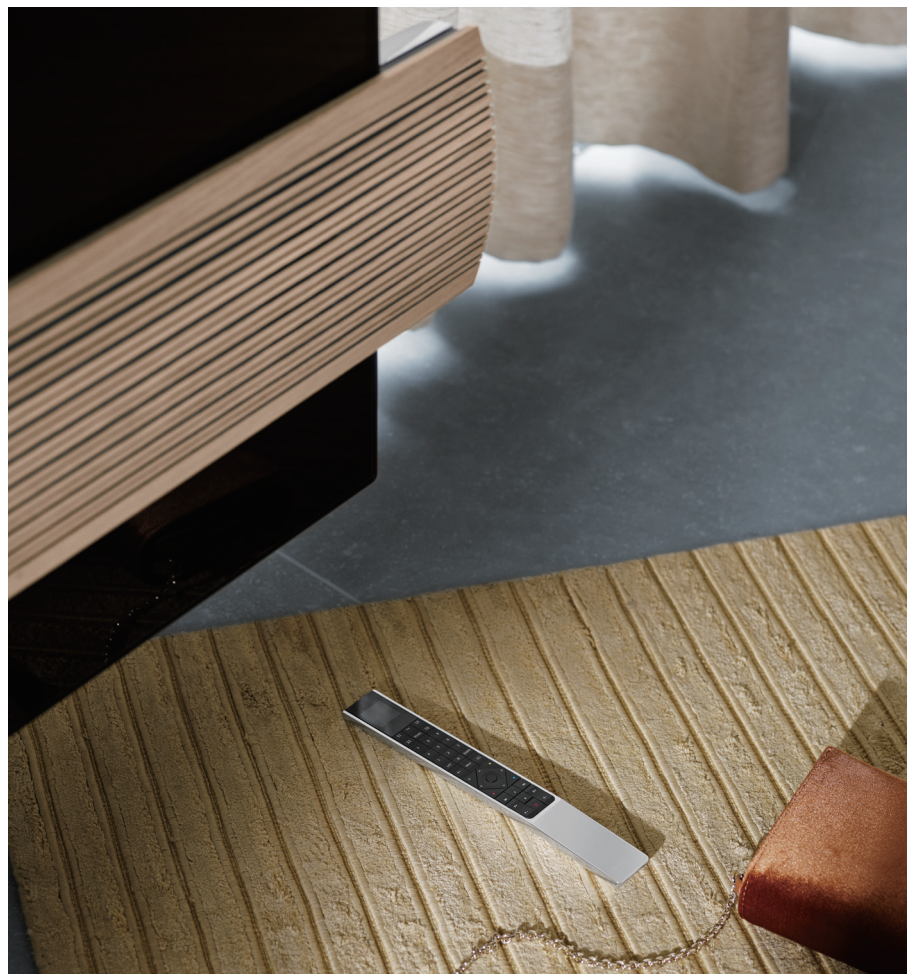

**gemotoriseerde vloerstand**  
Brass tone aluminium

BRONZE  
TONE

**Soundcenter luidsprekerpaneel**  
Smoked Oak

**Soundcenter achterkant**  
Bronze tone aluminium

**gemotoriseerde vloerstand**  
Bronze tone aluminium