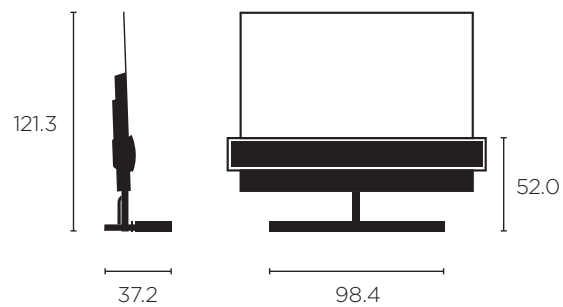

Vloerstand