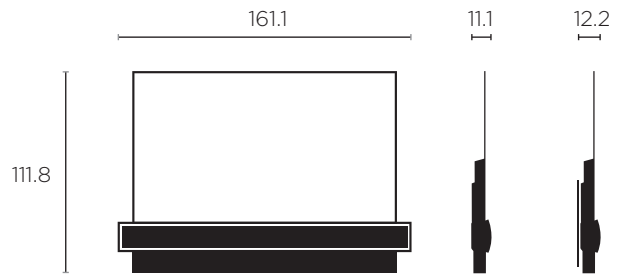

Gemotoriseerde vloerstand

Vloerstand

AFMETINGEN EN  
PLAATSING:

Muurbeugel

Gemotoriseerde muurbeugel

Gemotoriseerde vloerstand

Vloerstand

SILVER