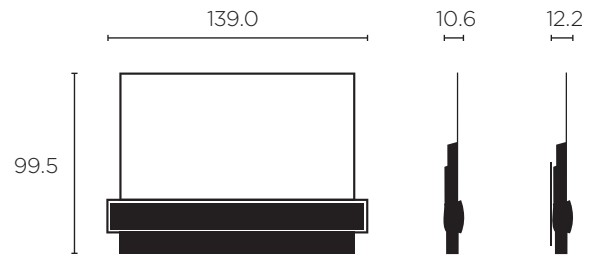

hoek van max. 90° naar weerszijden

- Vloerstand

**Gewicht**

- 55": 33,1 kg
- 65": 41,8 kg

Vloerstand: 25,2 kg  
Muurbeugel: 8,0 kg

## INTERESSANT OM TE WETEN

**Ontwerper:**

Torsten Valeur, David Lewis Designers

**Gemotoriseerde vloerstand:**

designduo | smedegaard weis

AFMETINGEN EN  
PLAATSING:

Muurbeugel

Gemotoriseerde muurbeugel